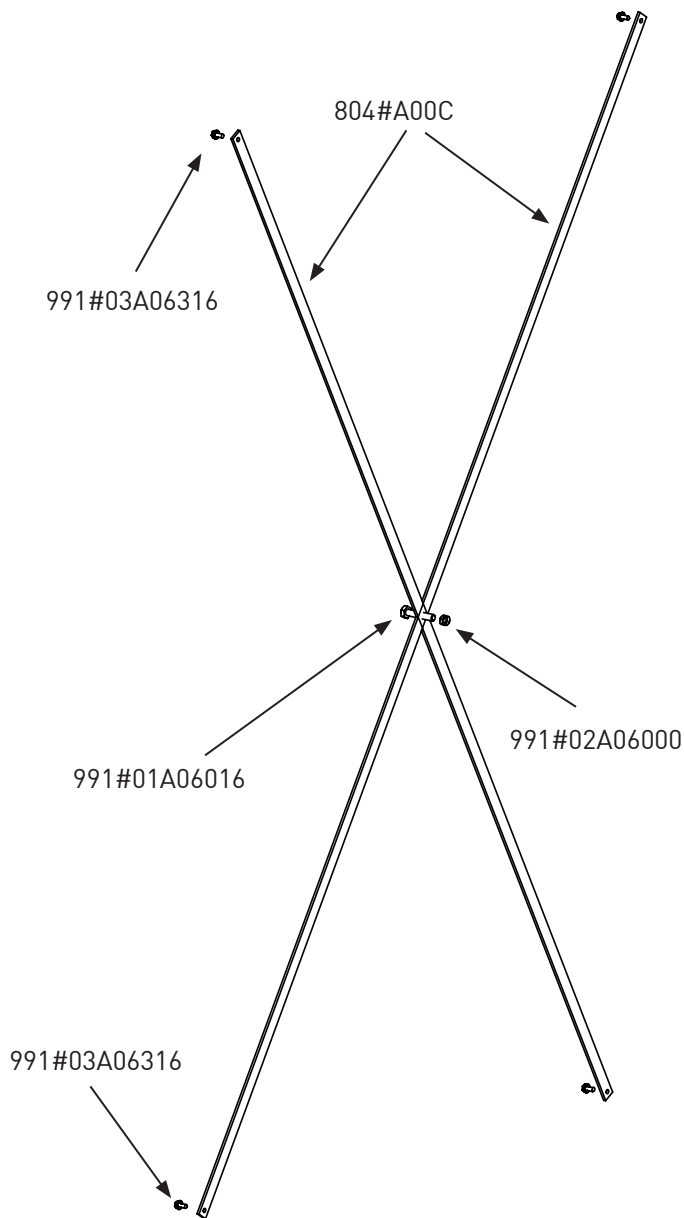

### STAFFA PER FISSAGGIO LATERALE

Codice	Descrizione
803#CZ	Minuteria - Staffa Fissag.Mont.MAG Laterale Zinc
991#04D06060	Bulloneria - Autofil. Legno T.S. a Croce 6x60mms
991#09000001	Tassello Nylon 8x46 (Cemento/Forati)

### Montaggio

Codici	Descrizione	Q.tà
804#A00C	Crocera MAG System Vern	2
991#01A06016	Bulloneria - Bullone Testa Esagono D=006 L=16mm	1
991#02A06000	Bulloneria - Dado Testa Esagono D=006	1
991#03A06316	Bulloneria - Autofil.Fer.Testa Esag.D=6.3 L=16mm	4