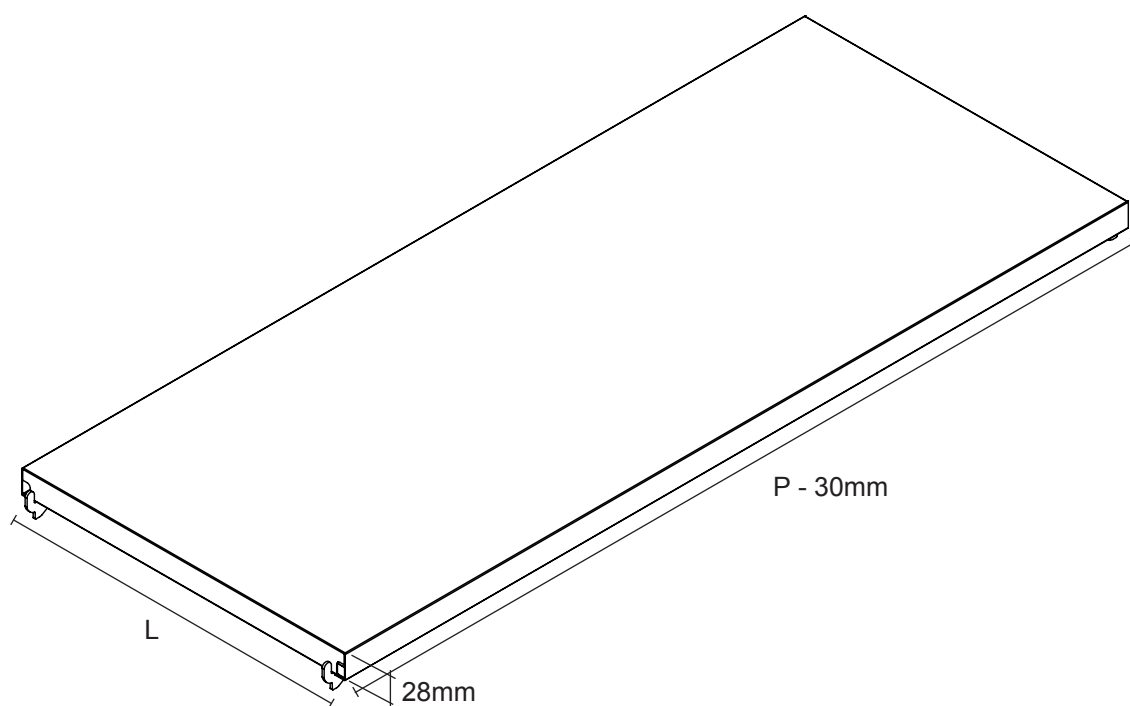

PIANO COMPLETO MAG SYSTEM

Codici	Descrizione	Q.tà
807#[LL][PPP]C	Piano per Scaffalatura MAG Vern	1
803#HZ	Minuteria MAG Gancio Per Piano Zincato	4

Codice KIT	Kit#[LL][PPP]
Lunghezza Piano: [LL]	30 - 40 - 50 - 60
Passo Piano: [PPP]	060 - 080 - 100 - 120