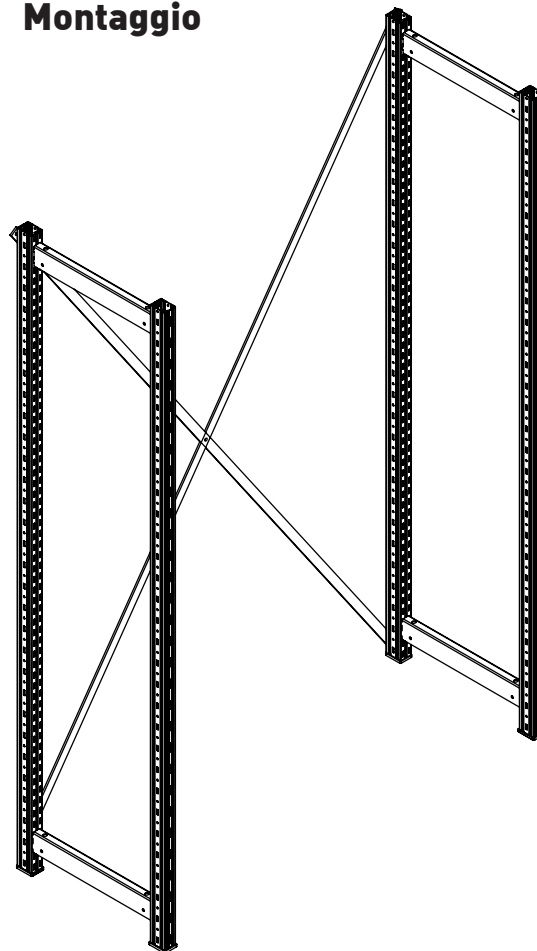

Montaggio

Codici	Descrizione	Q.tà
804#A00C	Crocera MAG System Vern	2
991#01A06016	Bulloneria - Bullone Testa Esagono D=006 L=16mm	1
991#02A06000	Bulloneria - Dado Testa Esagono D=006	1
991#03A06316	Bulloneria - Autofil.Fer.Testa Esag.D=6.3 L=16mm	4