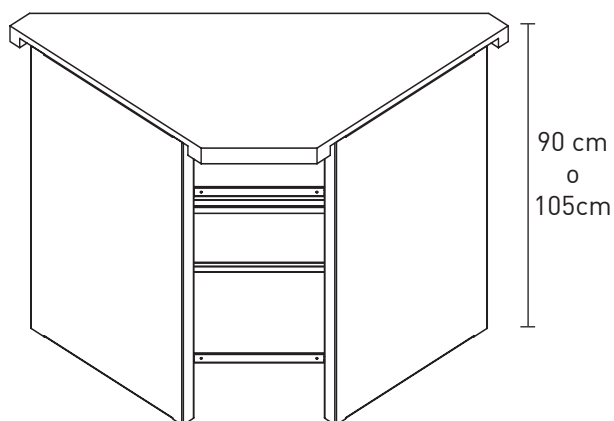

CATALOGO TECNICO CAEM BANCHI

Banchi MET

BANCO MET H=90cm, H=105cm

Banco MET Lineare:

Banco MET Angolare AAA:

Banco MET Angolare AAC:

Codice KIT	???#[HHH][PPP][NCC][NCS][TOP][ASS]
Passo Banco: [PPP]	100 - 120 - 140 - 180 - 220 - 260 - 300 - AAA - AAC
Altezza Banco: [HHH]	90 - 105
Num. Cassetti con Chiave: [NCC]	0 - 1 - 2 - 3
Num. Cassetti con Chiave: [NCS]	0 - 1 - 2 - 3
Tipo Top Banco: [TOP]	GOM - LEG
Assemblaggio Banco: [ASS]	SI - NO

Banchi Sector

BANCO SECTOR STANDARD

Vista Retro - P=75cm

Vista Retro - P=100cm

Vista Retro - P=150cm

Vista Retro - P=200cm

Vista Retro - P=250cm

Vista Retro - P=300cm

Vista Frontale

Codici	Descrizione	Q.tà
250SS#[NC]00[PPP]	Banco 'Sector' Standard	1

Codice KIT	250SS#[NC]00[PPP]
Num. Cassetti: [NC]	01 - 02 - 03 - 04 - 05 - 06 - 07 - 08
Passo Banco: [PPP]	075 - 100 - 150 - 200 - 250 - 300