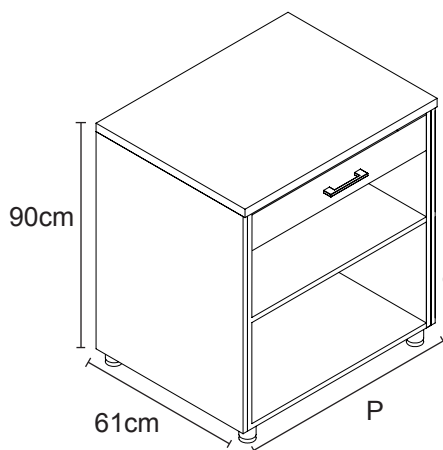

CATALOGO TECNICO CAEM BANCHI

Banchi MET

BANCO MET H=90cm, H=105cm

Banco MET Lineare:

Banco MET Angolare AAA:

Banco MET Angolare AAC:

Codice KIT	???#[HHH][PPP][NCC][NCS][TOP][ASS]
Passo Banco: [PPP]	100 - 120 - 140 - 180 - 220 - 260 - 300 - AAA - AAC
Altezza Banco: [HHH]	90 - 105
Num. Cassetti con Chiave: [NCC]	0 - 1 - 2 - 3
Num. Cassetti con Chiave: [NCS]	0 - 1 - 2 - 3
Tipo Top Banco: [TOP]	GOM - LEG
Assemblaggio Banco: [ASS]	SI - NO

Banchi Sector

BANCO SECTOR STANDARD

Vista Retro - P=75cm

Vista Retro - P=100cm

Vista Retro - P=150cm

Vista Retro - P=200cm

Vista Retro - P=250cm

Vista Retro - P=300cm

Vista Frontale

Codici	Descrizione	Q.tà
250SS#[NC]00[PPP]	Banco 'Sector' Standard	1

Codice KIT	250SS#[NC]00[PPP]
Num. Cassetti: [NC]	01 - 02 - 03 - 04 - 05 - 06 - 07 - 08
Passo Banco: [PPP]	075 - 100 - 150 - 200 - 250 - 300

BANCO SECTOR FASCIA LIGHT

Vista Retro - P=100cm

Vista Retro - P=200cm

Vista Frontale

Codici	Descrizione	Q.tà
250SL#[NC][PPP]	Banco 'Sector' Fascia Light Front.	1

Codice KIT	250SL#[NC][PPP]
Num. Cassetti: [NC]	01 - 02 - 03 - 04 - 05 - 06 - 07 - 08
Passo Banco: [PPP]	100 - 200