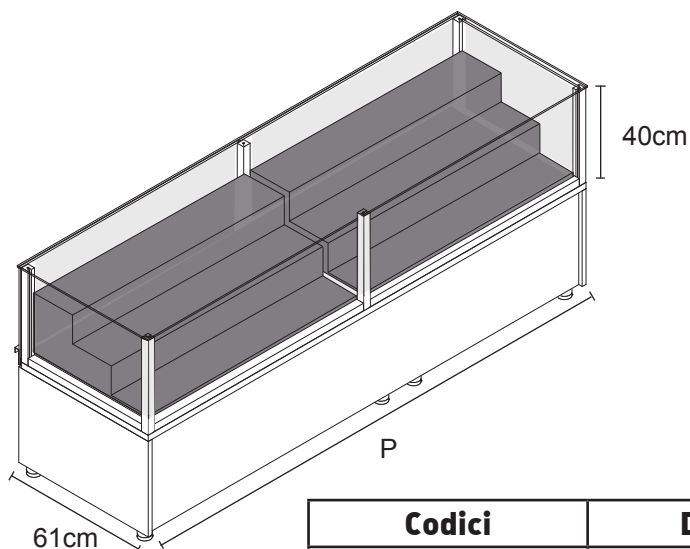

BANCO SECTOR VETRINA ALTA + GRADINALE

Codici	Descrizione	Q.tà
250SA#0000[PPP]	Banco 'Sector' Vetrina Alta	1

Codice KIT	250SA#0000[PPP]
Passo Banco: [PPP]	100 - 200