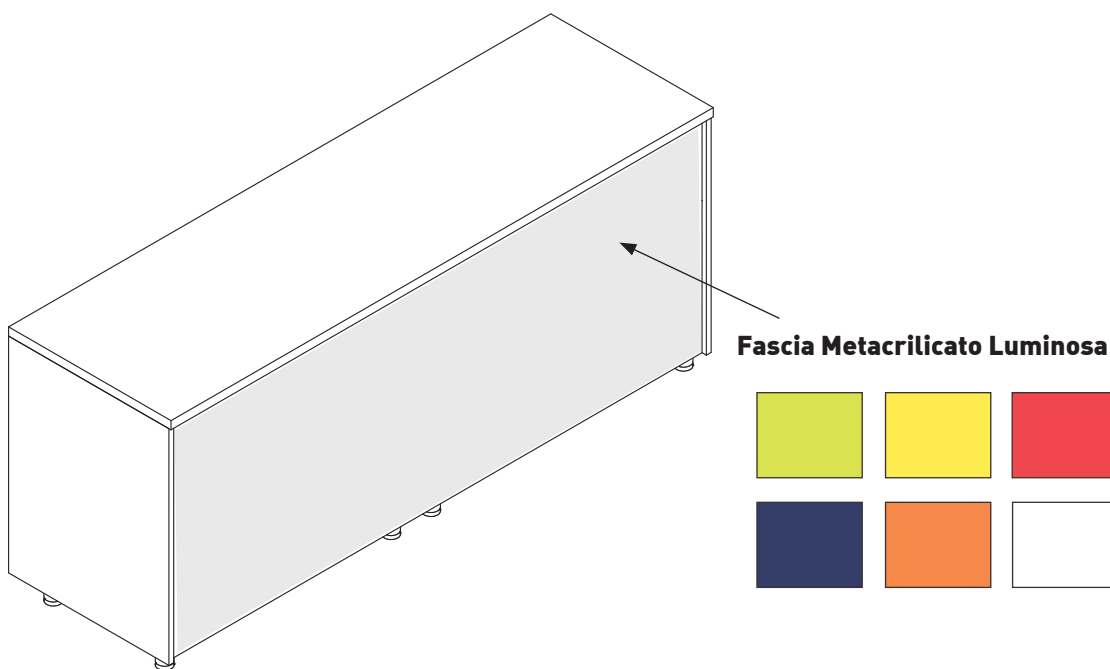

BANCO SECTOR FASCIA LIGHT

Vista Retro - P=100cm

Vista Retro - P=200cm

Vista Frontale

Codici	Descrizione	Q.tà
250SL#[NC][PPP]	Banco 'Sector' Fascia Light Front.	1

Codice KIT	250SL#[NC][PPP]
Num. Cassetti: [NC]	01 - 02 - 03 - 04 - 05 - 06 - 07 - 08
Passo Banco: [PPP]	100 - 200