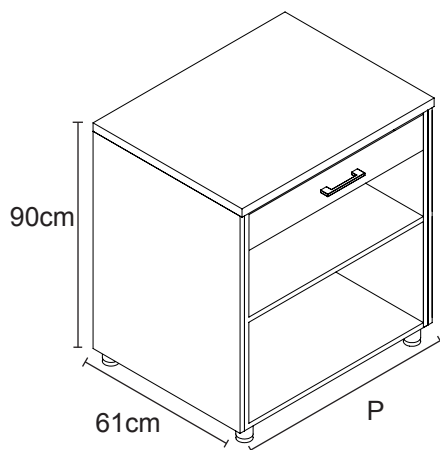

Codice KIT	250SB#0100[PPP]
Passo Banco: [PPP]	100 - 200

BANCO SECTOR GRIGLIATO

Vista Retro - P=75cm

Vista Retro - P=100cm

Vista Retro - P=150cm

Vista Retro - P=200cm

Vista Retro - P=250cm

Vista Retro - P=300cm