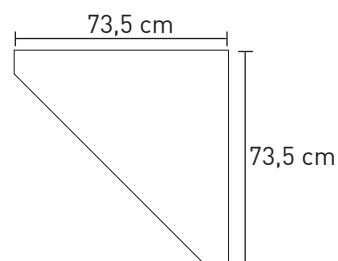

CATALOGO TECNICO CAEM BANCHI

Banchi MET

BANCO MET H=90cm, H=105cm

Banco MET Lineare:

Banco MET Angolare AAA:

Banco MET Angolare AAC:

Codice KIT	???#[HHH][PPP][NCC][NCS][TOP][ASS]
Passo Banco: [PPP]	100 - 120 - 140 - 180 - 220 - 260 - 300 - AAA - AAC
Altezza Banco: [HHH]	90 - 105
Num. Cassetti con Chiave: [NCC]	0 - 1 - 2 - 3
Num. Cassetti con Chiave: [NCS]	0 - 1 - 2 - 3
Tipo Top Banco: [TOP]	GOM - LEG
Assemblaggio Banco: [ASS]	SI - NO

Banchi Sector

BANCO SECTOR STANDARD

Vista Retro - P=75cm

Vista Retro - P=100cm

Vista Retro - P=150cm

Vista Retro - P=200cm

Vista Retro - P=250cm

Vista Retro - P=300cm

BANCO SECTOR FASCIA LIGHT

Vista Retro - P=100cm

Vista Retro - P=200cm

Vista Frontale

Codici	Descrizione	Q.tà
250SL#[NC][PPP]	Banco 'Sector' Fascia Light Front.	1

Codice KIT	250SL#[NC][PPP]
Num. Cassetti: [NC]	01 - 02 - 03 - 04 - 05 - 06 - 07 - 08
Passo Banco: [PPP]	100 - 200

Angolo AAC

Codici	Descrizione	Q.tà
250SC#AAC	Banco 'Sector' Corner P=AAC	1