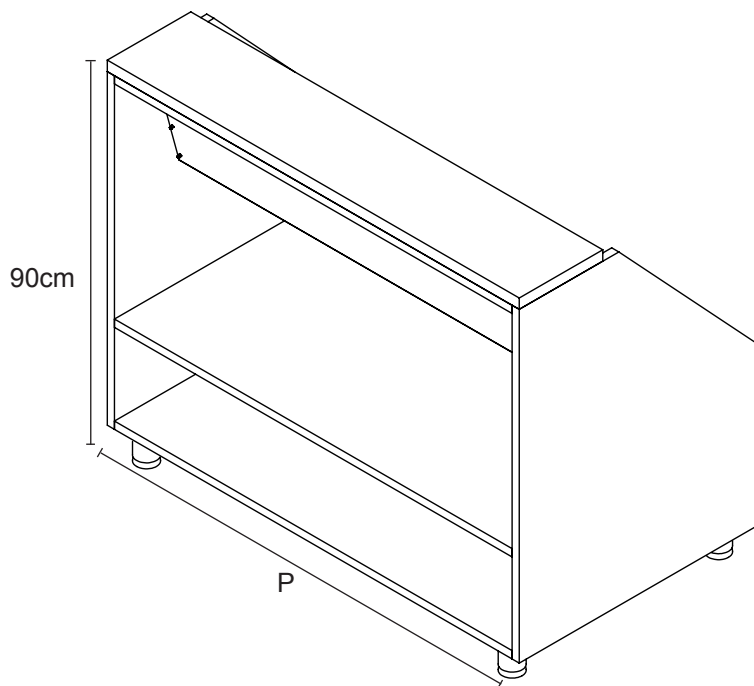

Vista Retro

Codici	Descrizione	Q.tà
250SG#00[PPP]	Banco 'Sector' Gradinale	1

Codice KIT	250SG#00[PPP]
Passo Banco: [PPP]	100 - 120