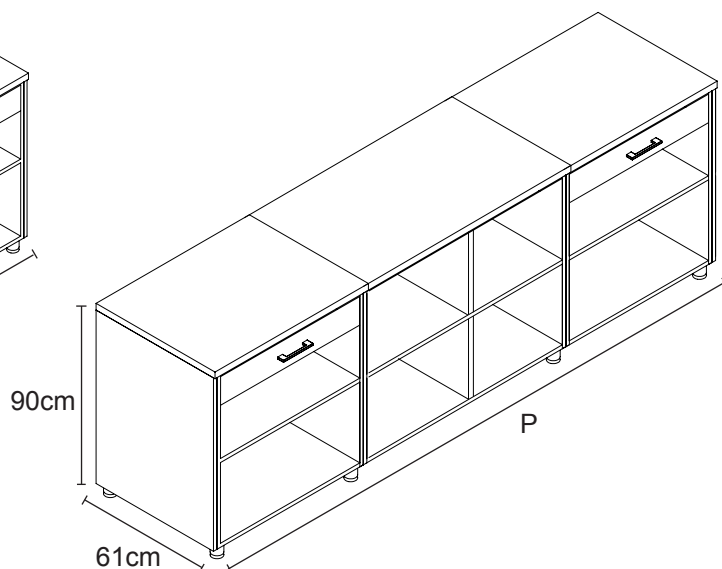

Codice KIT	250SB#0100[PPP]
Passo Banco: [PPP]	100 - 200

BANCO SECTOR GRIGLIATO

Vista Retro - P=75cm

Vista Retro - P=100cm

Vista Retro - P=150cm

Vista Retro - P=200cm

Vista Retro - P=250cm

Vista Retro - P=300cm