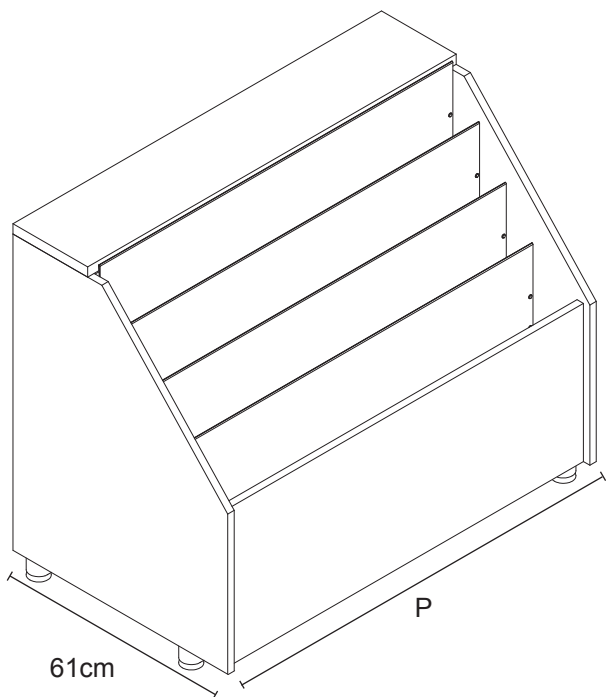

BANCO SECTOR GRADINALE

Vista Frontale