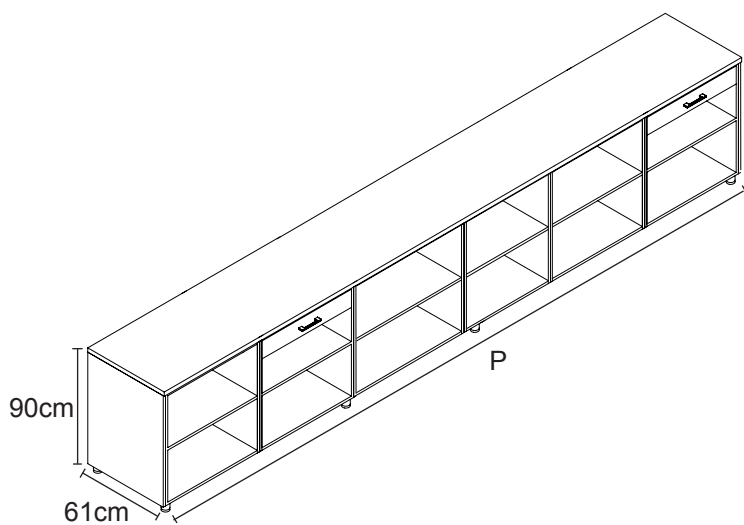

Codice KIT	250SB#0100[PPP]
Passo Banco: [PPP]	100 - 200

BANCO SECTOR GRIGLIATO

Vista Retro - P=75cm

Vista Retro - P=100cm

Vista Retro - P=150cm

Vista Retro - P=200cm

Vista Retro - P=250cm

Vista Retro - P=300cm