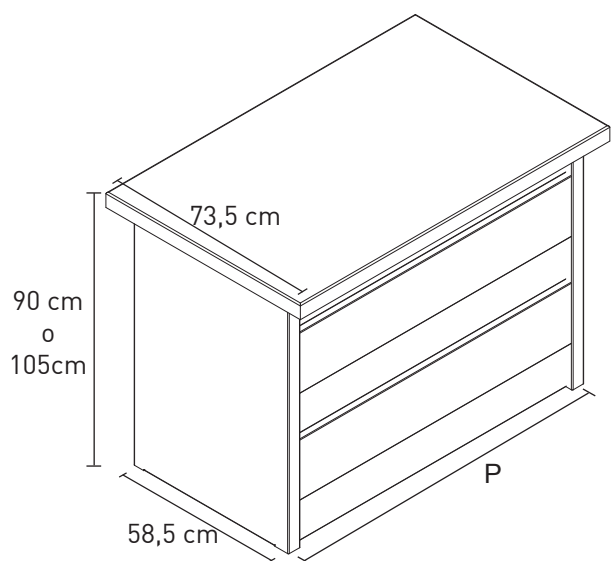

CATALOGO TECNICO CAEM BANCHI

Banchi MET

BANCO MET H=90cm, H=105cm

Banco MET Lineare:

Banco MET Angolare AAA:

Banco MET Angolare AAC:

Codice KIT	???#[HHH][PPP][NCC][NCS][TOP][ASS]
Passo Banco: [PPP]	100 - 120 - 140 - 180 - 220 - 260 - 300 - AAA - AAC
Altezza Banco: [HHH]	90 - 105
Num. Cassetti con Chiave: [NCC]	0 - 1 - 2 - 3
Num. Cassetti con Chiave: [NCS]	0 - 1 - 2 - 3
Tipo Top Banco: [TOP]	GOM - LEG
Assemblaggio Banco: [ASS]	SI - NO

Banchi Sector

BANCO SECTOR STANDARD

Vista Retro - P=75cm

Vista Retro - P=100cm

Vista Retro - P=150cm

Vista Retro - P=200cm

Vista Retro - P=250cm

Vista Retro - P=300cm

Vista Frontale

Codici	Descrizione	Q.tà
250SS#[NC]00[PPP]	Banco 'Sector' Standard	1

Codice KIT	250SS#[NC]00[PPP]
Num. Cassetti: [NC]	01 - 02 - 03 - 04 - 05 - 06 - 07 - 08
Passo Banco: [PPP]	075 - 100 - 150 - 200 - 250 - 300

BANCO SECTOR FASCIA LIGHT

Vista Retro - P=100cm

Vista Retro - P=200cm

Vista Frontale

Codici	Descrizione	Q.tà
250SL#[NC][PPP]	Banco 'Sector' Fascia Light Front.	1

Codice KIT	250SL#[NC][PPP]
Num. Cassetti: [NC]	01 - 02 - 03 - 04 - 05 - 06 - 07 - 08
Passo Banco: [PPP]	100 - 200