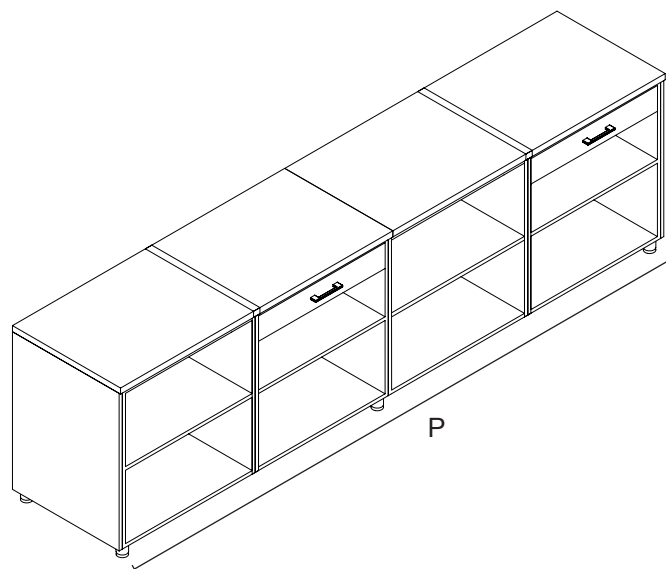

BANCO SECTOR FASCIA LIGHT

Vista Retro - P=100cm

Vista Retro - P=200cm

Vista Frontale

Codici	Descrizione	Q.tà
250SF#[NC]00[PPP]	Banco 'Sector' Fascia Light Front.	1

Codice KIT	250SF#[NC]00[PPP]
Num. Cassetti: [NC]	01 - 02 - 03 - 04 - 05 - 06 - 07 - 08
Passo Banco: [PPP]	100 - 200

BANCO SECTOR FASCIA LIGHT

Vista Retro - P=100cm

Vista Retro - P=200cm

Vista Frontale

Codici	Descrizione	Q.tà
250SL#[NC][PPP]	Banco 'Sector' Fascia Light Front.	1

Codice KIT	250SL#[NC][PPP]
Num. Cassetti: [NC]	01 - 02 - 03 - 04 - 05 - 06 - 07 - 08
Passo Banco: [PPP]	100 - 200