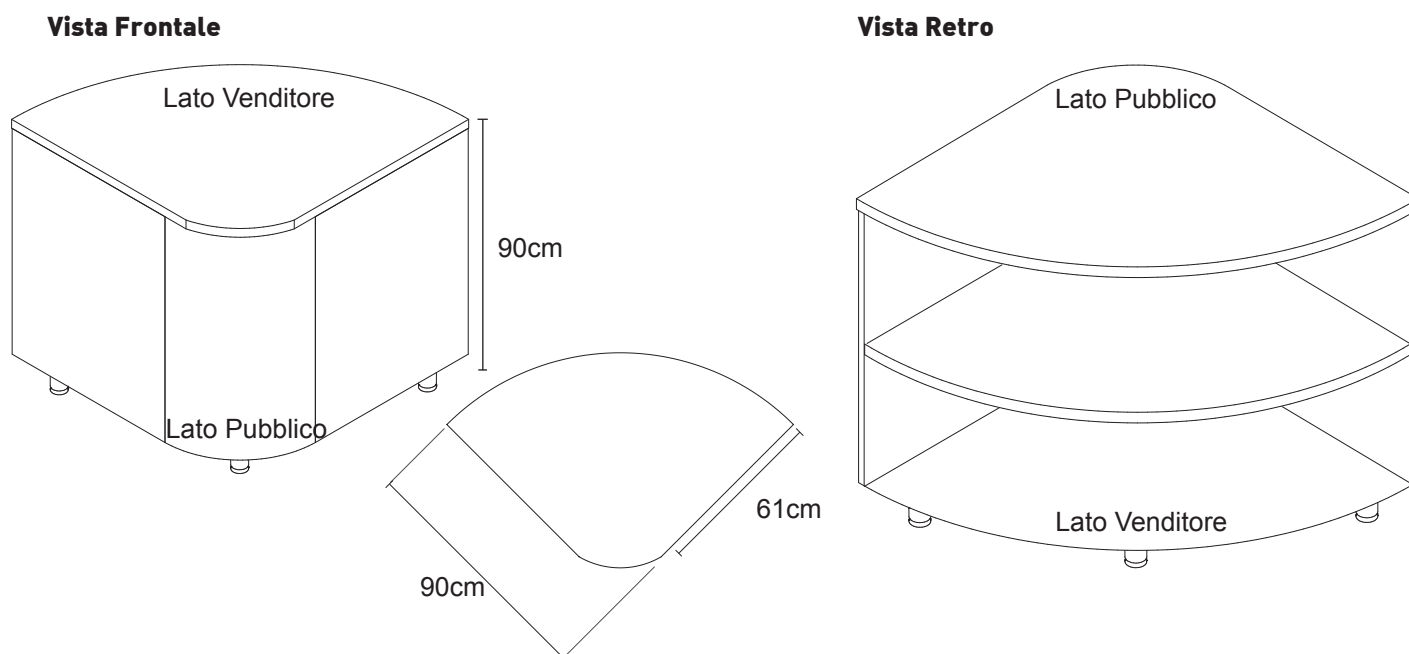

BANCO SECTOR FASCIA LIGHT

Vista Retro - P=100cm

Vista Retro - P=200cm

Vista Frontale

Codici	Descrizione	Q.tà
250SL#[NC][PPP]	Banco 'Sector' Fascia Light Front.	1

Codice KIT	250SL#[NC][PPP]
Num. Cassetti: [NC]	01 - 02 - 03 - 04 - 05 - 06 - 07 - 08
Passo Banco: [PPP]	100 - 200

BANCO SECTOR GRADINALE

Vista Frontale

Vista Retro

Codici	Descrizione	Q.tà
250SG#00[PPP]	Banco 'Sector' Gradinale	1

Codice KIT	250SG#00[PPP]
Passo Banco: [PPP]	100 - 120

BANCO SECTOR ANGOLARE

Angolo AAA

Codici	Descrizione	Q.tà
250SC#AAA	Banco 'Sector' Corner P=AAA	1

Angolo AAC

Codici	Descrizione	Q.tà
250SC#AAC	Banco 'Sector' Corner P=AAC	1