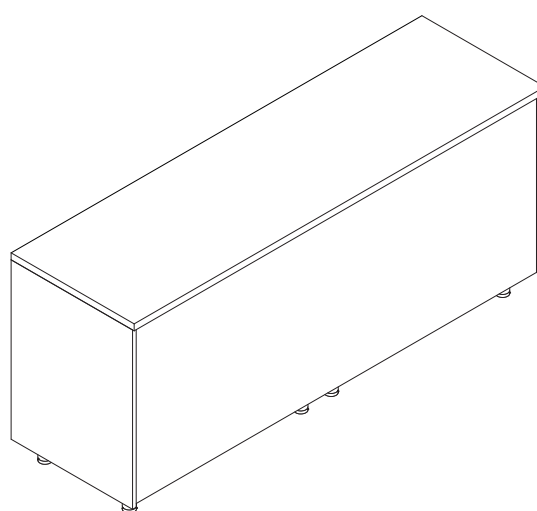

CATALOGO TECNICO CAEM BANCHI

Banchi MET

BANCO MET H=90cm, H=105cm

Banco MET Lineare:

Banco MET Angolare AAA:

Banco MET Angolare AAC:

Codice KIT	???#[HHH][PPP][NCC][NCS][TOP][ASS]
Passo Banco: [PPP]	100 - 120 - 140 - 180 - 220 - 260 - 300 - AAA - AAC
Altezza Banco: [HHH]	90 - 105
Num. Cassetti con Chiave: [NCC]	0 - 1 - 2 - 3
Num. Cassetti con Chiave: [NCS]	0 - 1 - 2 - 3
Tipo Top Banco: [TOP]	GOM - LEG
Assemblaggio Banco: [ASS]	SI - NO

Banchi Sector

BANCO SECTOR STANDARD

Vista Retro - P=75cm

Vista Retro - P=100cm

Vista Retro - P=150cm

Vista Retro - P=200cm

Vista Retro - P=250cm

Vista Retro - P=300cm

Vista Frontale

Codici	Descrizione	Q.tà
250SS#[NC]00[PPP]	Banco 'Sector' Standard	1

Codice KIT	250SS#[NC]00[PPP]
Num. Cassetti: [NC]	01 - 02 - 03 - 04 - 05 - 06 - 07 - 08
Passo Banco: [PPP]	075 - 100 - 150 - 200 - 250 - 300

BANCO SECTOR VETRINA ALTA + GRADINALE

Codici	Descrizione	Q.tà
250SA#0000[PPP]	Banco 'Sector' Vetrina Alta	1

Codice KIT	250SA#0000[PPP]
Passo Banco: [PPP]	100 - 200

BANCO SECTOR CON VETRINA BASSA

Codici	Descrizione	Q.tà
250SB#0100[PPP]	Banco 'Sector' Vetrina Bassa	1