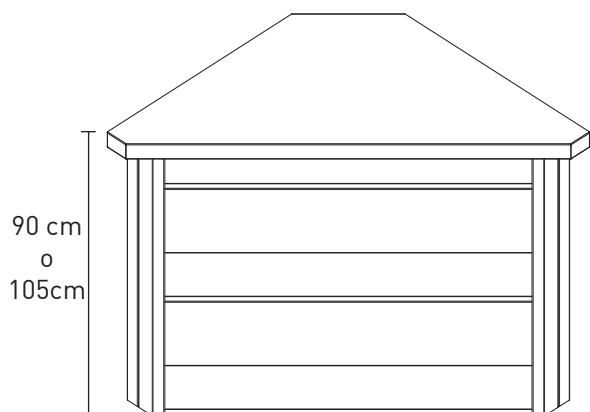

CATALOGO TECNICO CAEM BANCHI

Banchi MET

BANCO MET H=90cm, H=105cm

Banco MET Lineare:

Banco MET Angolare AAA:

Banco MET Angolare AAC:

Codice KIT	???#[HHH][PPP][NCC][NCS][TOP][ASS]
Passo Banco: [PPP]	100 - 120 - 140 - 180 - 220 - 260 - 300 - AAA - AAC
Altezza Banco: [HHH]	90 - 105
Num. Cassetti con Chiave: [NCC]	0 - 1 - 2 - 3
Num. Cassetti con Chiave: [NCS]	0 - 1 - 2 - 3
Tipo Top Banco: [TOP]	GOM - LEG
Assemblaggio Banco: [ASS]	SI - NO

Banchi Sector

BANCO SECTOR STANDARD

Vista Retro - P=75cm

Vista Retro - P=100cm

Vista Retro - P=150cm

Vista Retro - P=200cm

Vista Retro - P=250cm

Vista Retro - P=300cm