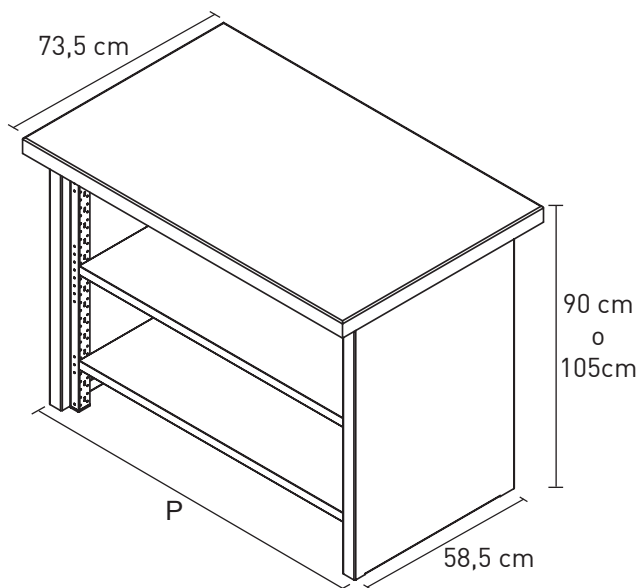

CATALOGO TECNICO CAEM BANCHI

Banchi MET

BANCO MET H=90cm, H=105cm

Banco MET Lineare:

Banco MET Angolare AAA:

Banco MET Angolare AAC:

Codice KIT	???#[HHH][PPP][NCC][NCS][TOP][ASS]
Passo Banco: [PPP]	100 - 120 - 140 - 180 - 220 - 260 - 300 - AAA - AAC
Altezza Banco: [HHH]	90 - 105
Num. Cassetti con Chiave: [NCC]	0 - 1 - 2 - 3
Num. Cassetti con Chiave: [NCS]	0 - 1 - 2 - 3
Tipo Top Banco: [TOP]	GOM - LEG
Assemblaggio Banco: [ASS]	SI - NO

Banchi Sector

BANCO SECTOR STANDARD

Vista Retro - P=75cm

Vista Retro - P=100cm

Vista Retro - P=150cm

Vista Retro - P=200cm

Vista Retro - P=250cm

Vista Retro - P=300cm

Vista Frontale

Codici	Descrizione	Q.tà
250SS#[NC]00[PPP]	Banco 'Sector' Standard	1

Codice KIT	250SS#[NC]00[PPP]
Num. Cassetti: [NC]	01 - 02 - 03 - 04 - 05 - 06 - 07 - 08
Passo Banco: [PPP]	075 - 100 - 150 - 200 - 250 - 300

BANCO SECTOR FASCIA LIGHT

Vista Retro - P=100cm

Vista Retro - P=200cm

Vista Frontale

Codici	Descrizione	Q.tà
250SL#[NC][PPP]	Banco 'Sector' Fascia Light Front.	1

Codice KIT	250SL#[NC][PPP]
Num. Cassetti: [NC]	01 - 02 - 03 - 04 - 05 - 06 - 07 - 08
Passo Banco: [PPP]	100 - 200