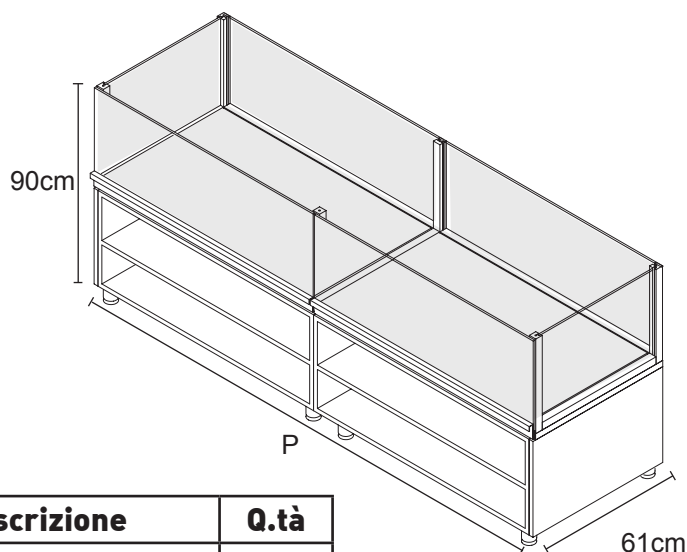

BANCO SECTOR VETRINA ALTA + GRADINALE

Codici	Descrizione	Q.tà
250SA#0000[PPP]	Banco 'Sector' Vetrina Alta	1

Codice KIT	250SA#0000[PPP]
Passo Banco: [PPP]	100 - 200