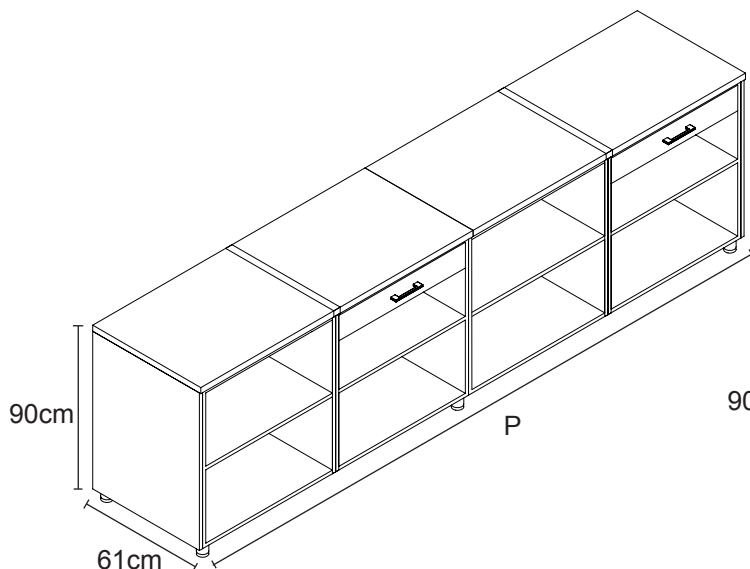

Codice KIT	250SB#0100[PPP]
Passo Banco: [PPP]	100 - 200

BANCO SECTOR GRIGLIATO

Vista Retro - P=75cm

Vista Retro - P=100cm

Vista Retro - P=150cm

Vista Retro - P=200cm

Vista Retro - P=250cm

Vista Retro - P=300cm