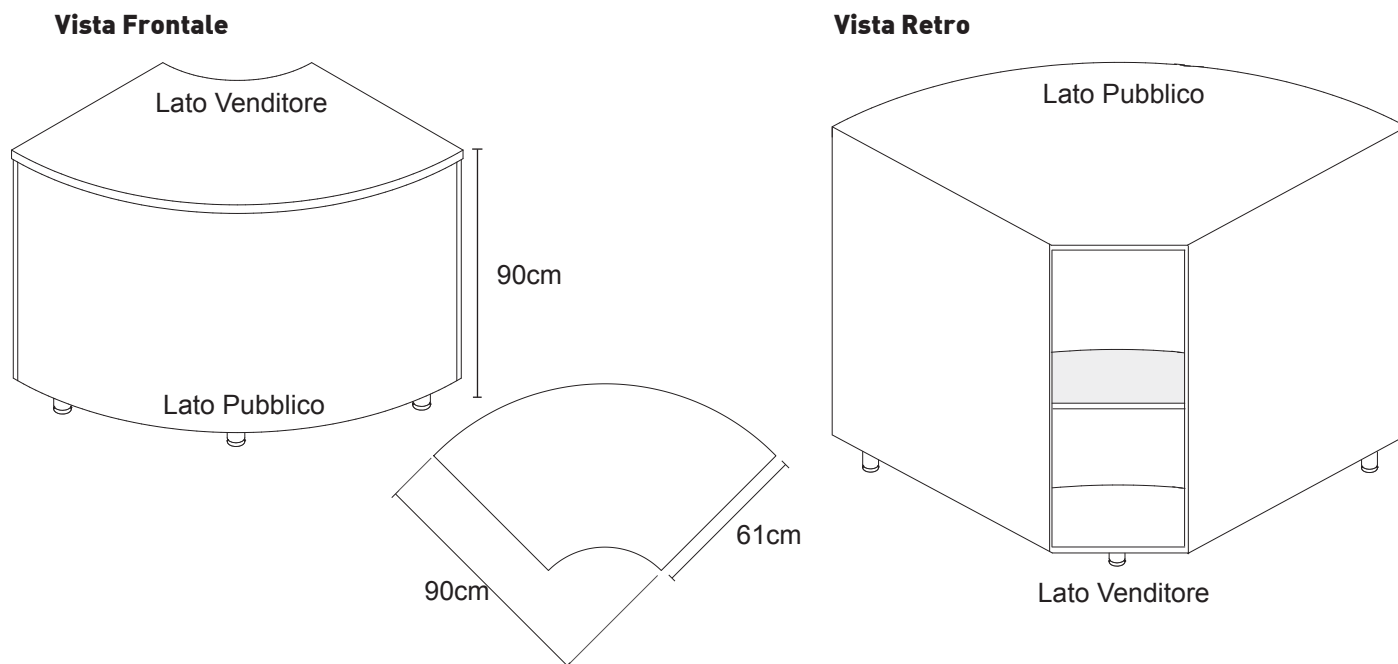

BANCO SECTOR FASCIA LIGHT

Vista Retro - P=100cm

Vista Retro - P=200cm

Vista Frontale

Codici	Descrizione	Q.tà
250SF#[NC]00[PPP]	Banco 'Sector' Fascia Light Front.	1

Codice KIT	250SF#[NC]00[PPP]
Num. Cassetti: [NC]	01 - 02 - 03 - 04 - 05 - 06 - 07 - 08
Passo Banco: [PPP]	100 - 200

BANCO SECTOR FASCIA LIGHT

Vista Retro - P=100cm

Vista Retro - P=200cm

Vista Frontale

Codici	Descrizione	Q.tà
250SL#[NC][PPP]	Banco 'Sector' Fascia Light Front.	1

Codice KIT	250SL#[NC][PPP]
Num. Cassetti: [NC]	01 - 02 - 03 - 04 - 05 - 06 - 07 - 08
Passo Banco: [PPP]	100 - 200

BANCO SECTOR GRADINALE

Vista Frontale

Vista Retro

Codici	Descrizione	Q.tà
250SG#00[PPP]	Banco 'Sector' Gradinale	1

Codice KIT	250SG#00[PPP]
Passo Banco: [PPP]	100 - 120

BANCO SECTOR ANGOLARE

Angolo AAA

Codici	Descrizione	Q.tà
250SC#AAA	Banco 'Sector' Corner P=AAA	1

Angolo AAC

Codici	Descrizione	Q.tà
250SC#AAC	Banco 'Sector' Corner P=AAC	1