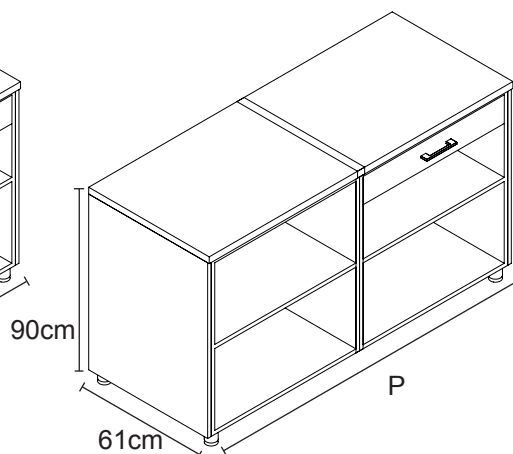

Banchi Sector

BANCO SECTOR STANDARD

Vista Retro - P=75cm

Vista Retro - P=100cm

Vista Retro - P=150cm

Vista Retro - P=200cm

Vista Retro - P=250cm

Vista Retro - P=300cm

Vista Frontale

Codici	Descrizione	Q.tà
250SS#[NC]00[PPP]	Banco 'Sector' Standard	1

Codice KIT	250SS#[NC]00[PPP]
Num. Cassetti: [NC]	01 - 02 - 03 - 04 - 05 - 06 - 07 - 08
Passo Banco: [PPP]	075 - 100 - 150 - 200 - 250 - 300