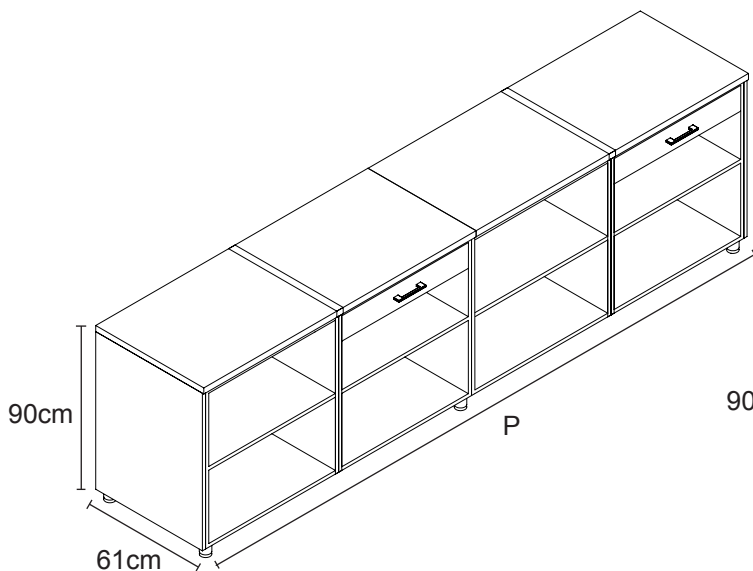

CATALOGO TECNICO CAEM BANCHI

Banchi MET

BANCO MET H=90cm, H=105cm

Banco MET Lineare:

Banco MET Angolare AAA:

Banco MET Angolare AAC:

Codice KIT	???#[HHH][PPP][NCC][NCS][TOP][ASS]
Passo Banco: [PPP]	100 - 120 - 140 - 180 - 220 - 260 - 300 - AAA - AAC
Altezza Banco: [HHH]	90 - 105
Num. Cassetti con Chiave: [NCC]	0 - 1 - 2 - 3
Num. Cassetti con Chiave: [NCS]	0 - 1 - 2 - 3
Tipo Top Banco: [TOP]	GOM - LEG
Assemblaggio Banco: [ASS]	SI - NO

Banchi Sector

BANCO SECTOR STANDARD

Vista Retro - P=75cm

Vista Retro - P=100cm

Vista Retro - P=150cm

Vista Retro - P=200cm

Vista Retro - P=250cm

Vista Retro - P=300cm

Vista Frontale

Codici	Descrizione	Q.tà
250SS#[NC]00[PPP]	Banco 'Sector' Standard	1

Codice KIT	250SS#[NC]00[PPP]
Num. Cassetti: [NC]	01 - 02 - 03 - 04 - 05 - 06 - 07 - 08
Passo Banco: [PPP]	075 - 100 - 150 - 200 - 250 - 300