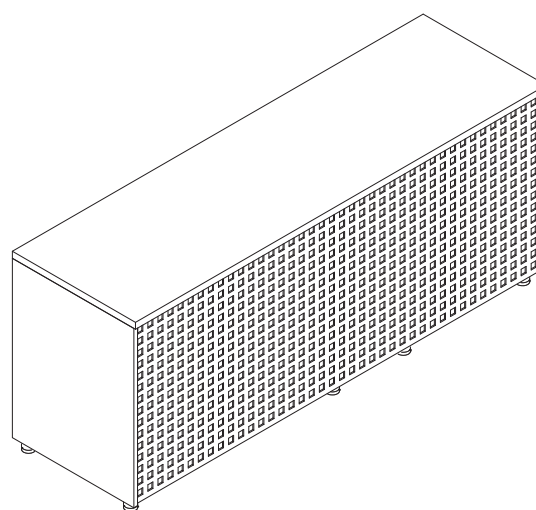

Vista Frontale

Codici	Descrizione	Q.tà
250SD#[NC]00[PPP]	Banco 'Sector' Standard	1

Codice KIT	250SD#[NC]00[PPP]
Num. Cassetti: [NC]	01 - 02 - 03 - 04 - 05 - 06 - 07 - 08
Passo Banco: [PPP]	075 - 100 - 150 - 200 - 250 - 300