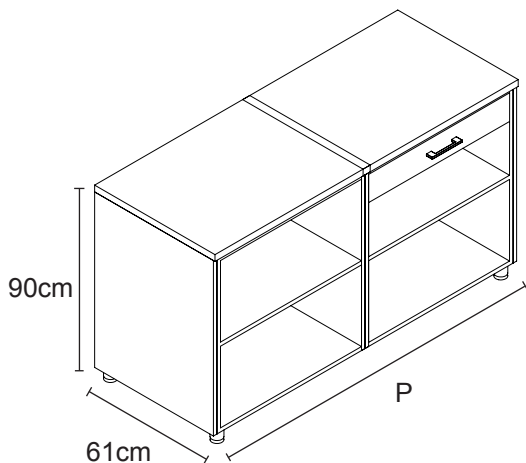

BANCO SECTOR FASCIA LIGHT

Vista Retro - P=100cm

Vista Retro - P=200cm

Vista Frontale

Codici	Descrizione	Q.tà
250SF#[NC]00[PPP]	Banco 'Sector' Fascia Light Front.	1

Codice KIT	250SF#[NC]00[PPP]
Num. Cassetti: [NC]	01 - 02 - 03 - 04 - 05 - 06 - 07 - 08
Passo Banco: [PPP]	100 - 200