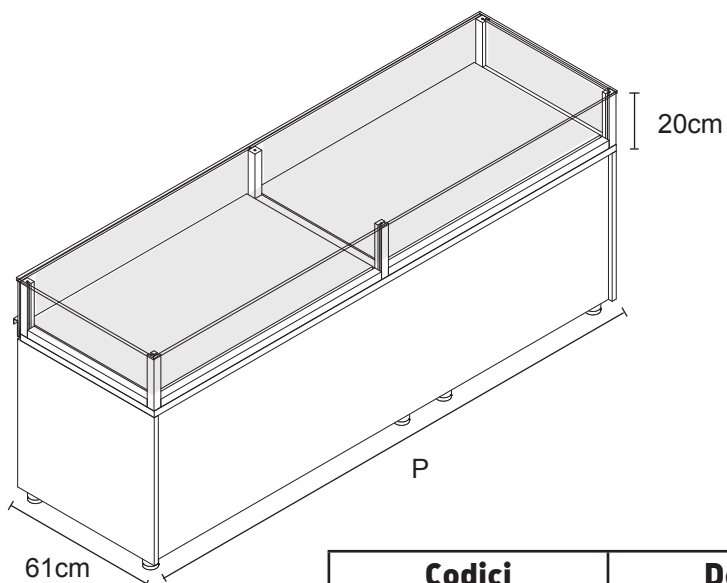

Banchi Sector

BANCO SECTOR STANDARD

Vista Retro - P=75cm

Vista Retro - P=100cm

Vista Retro - P=150cm

Vista Retro - P=200cm

Vista Retro - P=250cm

Vista Retro - P=300cm

Vista Frontale

Codici	Descrizione	Q.tà
250SS#[NC]00[PPP]	Banco 'Sector' Standard	1

Codice KIT	250SS#[NC]00[PPP]
Num. Cassetti: [NC]	01 - 02 - 03 - 04 - 05 - 06 - 07 - 08
Passo Banco: [PPP]	075 - 100 - 150 - 200 - 250 - 300

BANCO SECTOR VETRINA ALTA + GRADINALE

Codici	Descrizione	Q.tà
250SA#0000[PPP]	Banco 'Sector' Vetrina Alta	1

Codice KIT	250SA#0000[PPP]
Passo Banco: [PPP]	100 - 200

BANCO SECTOR CON VETRINA BASSA

Codici	Descrizione	Q.tà
250SB#0100[PPP]	Banco 'Sector' Vetrina Bassa	1