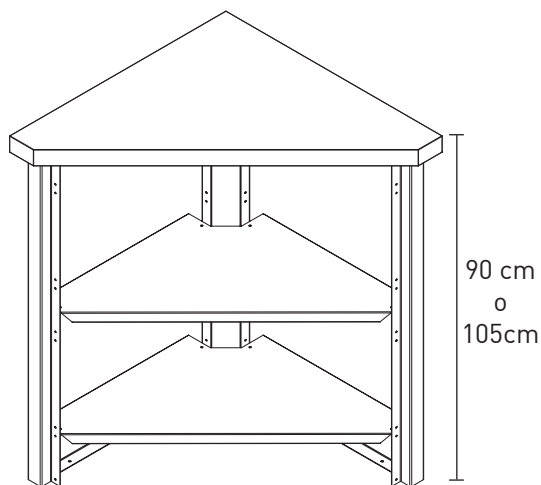

CATALOGO TECNICO CAEM BANCHI

Banchi MET

BANCO MET H=90cm, H=105cm

Banco MET Lineare:

Banco MET Angolare AAA:

Banco MET Angolare AAC:

Codice KIT	???#[HHH][PPP][NCC][NCS][TOP][ASS]
Passo Banco: [PPP]	100 - 120 - 140 - 180 - 220 - 260 - 300 - AAA - AAC
Altezza Banco: [HHH]	90 - 105
Num. Cassetti con Chiave: [NCC]	0 - 1 - 2 - 3
Num. Cassetti con Chiave: [NCS]	0 - 1 - 2 - 3
Tipo Top Banco: [TOP]	GOM - LEG
Assemblaggio Banco: [ASS]	SI - NO

Banchi Sector

BANCO SECTOR STANDARD

Vista Retro - P=75cm

Vista Retro - P=100cm

Vista Retro - P=150cm

Vista Retro - P=200cm

Vista Retro - P=250cm

Vista Retro - P=300cm

Vista Frontale

Codici	Descrizione	Q.tà
250SS#[NC]00[PPP]	Banco 'Sector' Standard	1

Codice KIT	250SS#[NC]00[PPP]
Num. Cassetti: [NC]	01 - 02 - 03 - 04 - 05 - 06 - 07 - 08
Passo Banco: [PPP]	075 - 100 - 150 - 200 - 250 - 300