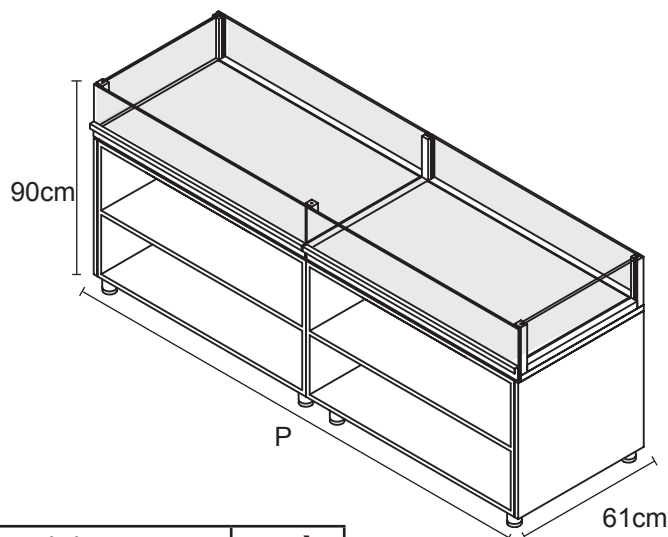

Banchi Sector

BANCO SECTOR STANDARD

Vista Retro - P=75cm

Vista Retro - P=100cm

Vista Retro - P=150cm

Vista Retro - P=200cm

Vista Retro - P=250cm

Vista Retro - P=300cm

Vista Frontale

Codici	Descrizione	Q.tà
250SS#[NC]00[PPP]	Banco 'Sector' Standard	1

Codice KIT	250SS#[NC]00[PPP]
Num. Cassetti: [NC]	01 - 02 - 03 - 04 - 05 - 06 - 07 - 08
Passo Banco: [PPP]	075 - 100 - 150 - 200 - 250 - 300

BANCO SECTOR VETRINA ALTA + GRADINALE

Codici	Descrizione	Q.tà
250SA#0000[PPP]	Banco 'Sector' Vetrina Alta	1

Codice KIT	250SA#0000[PPP]
Passo Banco: [PPP]	100 - 200

BANCO SECTOR CON VETRINA BASSA

Codici	Descrizione	Q.tà
250SB#0100[PPP]	Banco 'Sector' Vetrina Bassa	1