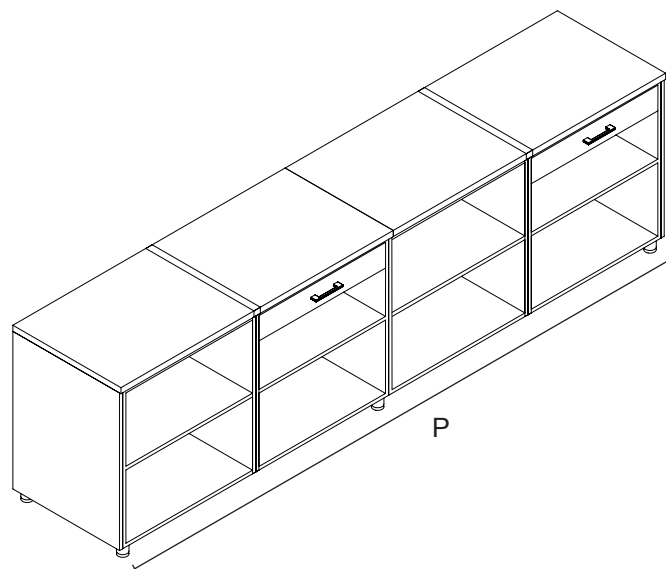

Vista Frontale

Codici	Descrizione	Q.tà
250SD#[NC]00[PPP]	Banco 'Sector' Standard	1

Codice KIT	250SD#[NC]00[PPP]
Num. Cassetti: [NC]	01 - 02 - 03 - 04 - 05 - 06 - 07 - 08
Passo Banco: [PPP]	075 - 100 - 150 - 200 - 250 - 300

BANCO SECTOR FASCIA LIGHT

Vista Retro - P=100cm

Vista Retro - P=200cm

Vista Frontale

Codici	Descrizione	Q.tà
250SF#[NC]00[PPP]	Banco 'Sector' Fascia Light Front.	1

Codice KIT	250SF#[NC]00[PPP]
Num. Cassetti: [NC]	01 - 02 - 03 - 04 - 05 - 06 - 07 - 08
Passo Banco: [PPP]	100 - 200