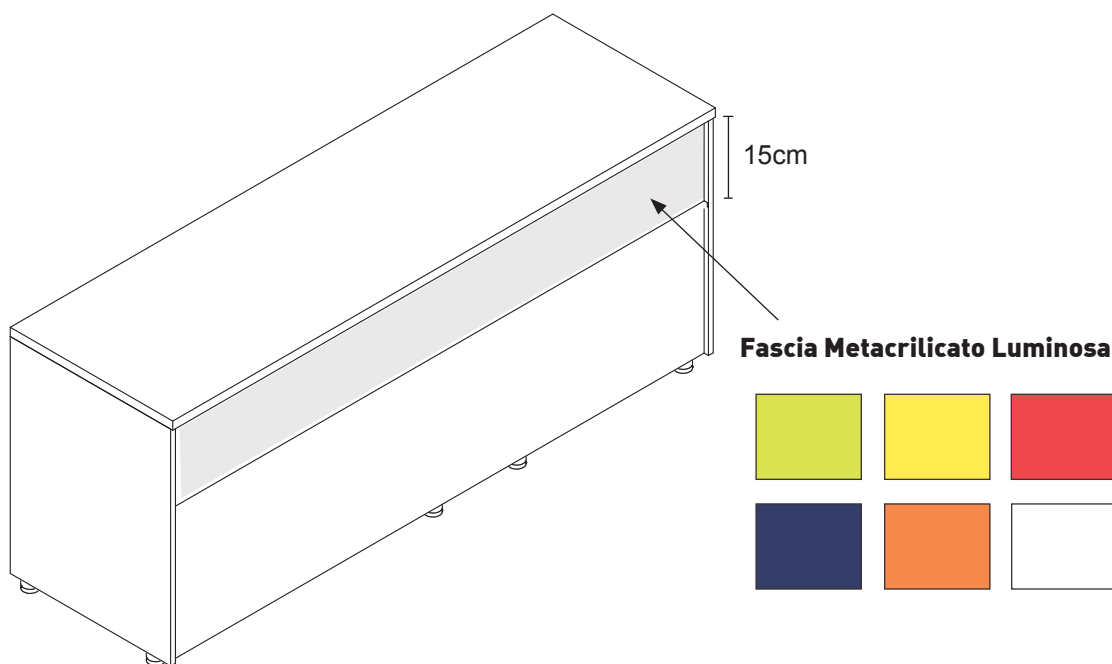

BANCO SECTOR FASCIA LIGHT

Vista Retro - P=100cm

Vista Retro - P=200cm

Vista Frontale

Codici	Descrizione	Q.tà
250SF#[NC]00[PPP]	Banco 'Sector' Fascia Light Front.	1

Codice KIT	250SF#[NC]00[PPP]
Num. Cassetti: [NC]	01 - 02 - 03 - 04 - 05 - 06 - 07 - 08
Passo Banco: [PPP]	100 - 200