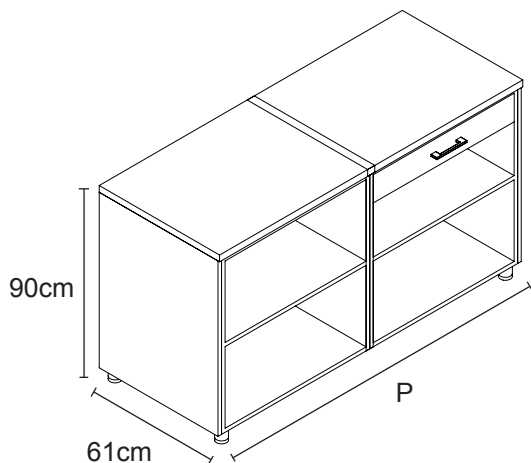

BANCO SECTOR FASCIA LIGHT

Vista Retro - P=100cm

Vista Retro - P=200cm

Vista Frontale

Codici	Descrizione	Q.tà
250SF#[NC]00[PPP]	Banco 'Sector' Fascia Light Front.	1

Codice KIT	250SF#[NC]00[PPP]
Num. Cassetti: [NC]	01 - 02 - 03 - 04 - 05 - 06 - 07 - 08
Passo Banco: [PPP]	100 - 200

BANCO SECTOR FASCIA LIGHT

Vista Retro - P=100cm

Vista Retro - P=200cm

Vista Frontale

Codici	Descrizione	Q.tà
250SL#[NC][PPP]	Banco 'Sector' Fascia Light Front.	1

Codice KIT	250SL#[NC][PPP]
Num. Cassetti: [NC]	01 - 02 - 03 - 04 - 05 - 06 - 07 - 08
Passo Banco: [PPP]	100 - 200