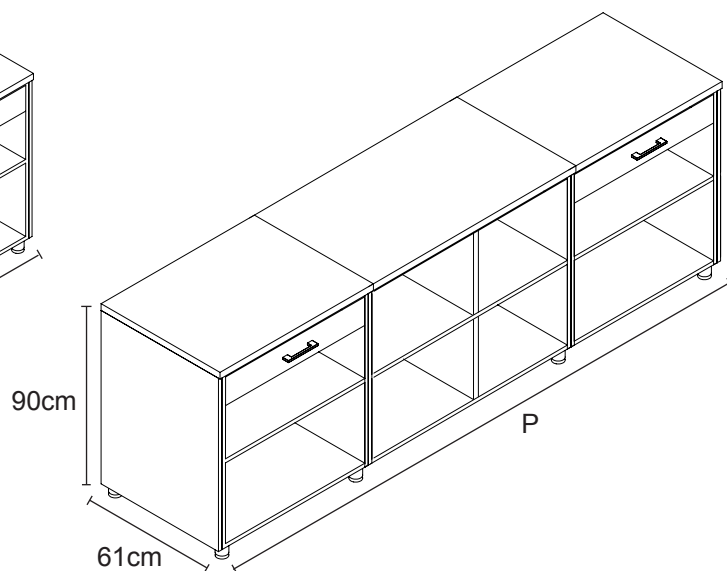

Banchi Sector

BANCO SECTOR STANDARD

Vista Retro - P=75cm

Vista Retro - P=100cm

Vista Retro - P=150cm

Vista Retro - P=200cm

Vista Retro - P=250cm

Vista Retro - P=300cm

Vista Frontale

Codici	Descrizione	Q.tà
250SS#[NC]00[PPP]	Banco 'Sector' Standard	1

Codice KIT	250SS#[NC]00[PPP]
Num. Cassetti: [NC]	01 - 02 - 03 - 04 - 05 - 06 - 07 - 08
Passo Banco: [PPP]	075 - 100 - 150 - 200 - 250 - 300