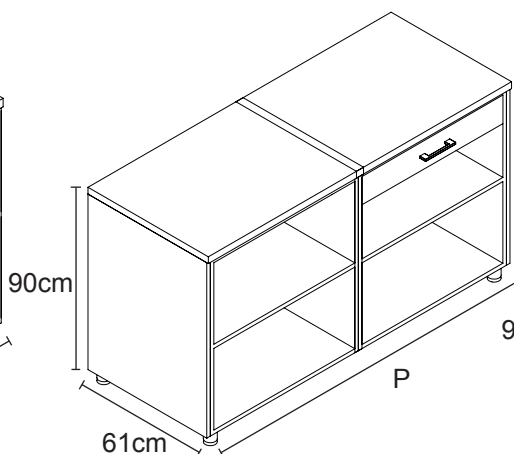

CATALOGO TECNICO CAEM BANCHI

Banchi MET

BANCO MET H=90cm, H=105cm

Banco MET Lineare:

Banco MET Angolare AAA:

Banco MET Angolare AAC:

Codice KIT	???#[HHH][PPP][NCC][NCS][TOP][ASS]
Passo Banco: [PPP]	100 - 120 - 140 - 180 - 220 - 260 - 300 - AAA - AAC
Altezza Banco: [HHH]	90 - 105
Num. Cassetti con Chiave: [NCC]	0 - 1 - 2 - 3
Num. Cassetti con Chiave: [NCS]	0 - 1 - 2 - 3
Tipo Top Banco: [TOP]	GOM - LEG
Assemblaggio Banco: [ASS]	SI - NO

Banchi Sector

BANCO SECTOR STANDARD

Vista Retro - P=75cm

Vista Retro - P=100cm

Vista Retro - P=150cm

Vista Retro - P=200cm

Vista Retro - P=250cm

Vista Retro - P=300cm

Vista Frontale

Codici	Descrizione	Q.tà
250SS#[NC]00[PPP]	Banco 'Sector' Standard	1

Codice KIT	250SS#[NC]00[PPP]
Num. Cassetti: [NC]	01 - 02 - 03 - 04 - 05 - 06 - 07 - 08
Passo Banco: [PPP]	075 - 100 - 150 - 200 - 250 - 300

BANCO SECTOR FASCIA LIGHT

Vista Retro - P=100cm

Vista Retro - P=200cm

Vista Frontale

Codici	Descrizione	Q.tà
250SL#[NC][PPP]	Banco 'Sector' Fascia Light Front.	1

Codice KIT	250SL#[NC][PPP]
Num. Cassetti: [NC]	01 - 02 - 03 - 04 - 05 - 06 - 07 - 08
Passo Banco: [PPP]	100 - 200