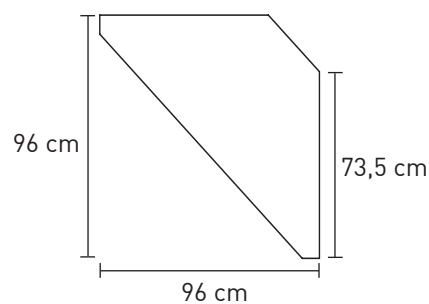

CATALOGO TECNICO CAEM BANCHI

Banchi MET

BANCO MET H=90cm, H=105cm

Banco MET Lineare:

Banco MET Angolare AAA:

Banco MET Angolare AAC:

Codice KIT	???#[HHH][PPP][NCC][NCS][TOP][ASS]
Passo Banco: [PPP]	100 - 120 - 140 - 180 - 220 - 260 - 300 - AAA - AAC
Altezza Banco: [HHH]	90 - 105
Num. Cassetti con Chiave: [NCC]	0 - 1 - 2 - 3
Num. Cassetti con Chiave: [NCS]	0 - 1 - 2 - 3
Tipo Top Banco: [TOP]	GOM - LEG
Assemblaggio Banco: [ASS]	SI - NO

Banchi Sector

BANCO SECTOR STANDARD

Vista Retro - P=75cm

Vista Retro - P=100cm

Vista Retro - P=150cm

Vista Retro - P=200cm

Vista Retro - P=250cm

Vista Retro - P=300cm

Angolo AAC

Codici	Descrizione	Q.tà
250SC#AAC	Banco 'Sector' Corner P=AAC	1