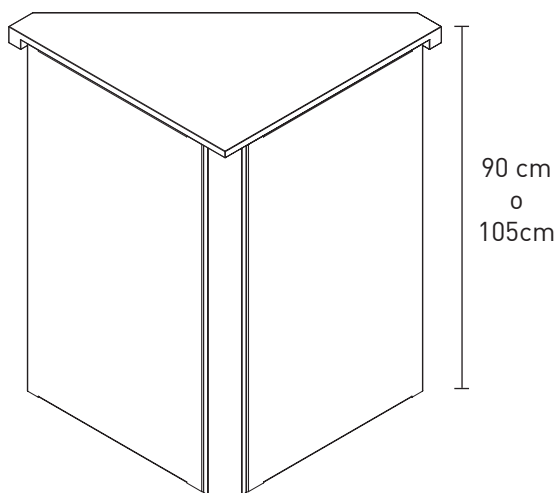

CATALOGO TECNICO CAEM BANCHI

Banchi MET

BANCO MET H=90cm, H=105cm

Banco MET Lineare:

Banco MET Angolare AAA:

Banco MET Angolare AAC:

Codice KIT	???#[HHH][PPP][NCC][NCS][TOP][ASS]
Passo Banco: [PPP]	100 - 120 - 140 - 180 - 220 - 260 - 300 - AAA - AAC
Altezza Banco: [HHH]	90 - 105
Num. Cassetti con Chiave: [NCC]	0 - 1 - 2 - 3
Num. Cassetti con Chiave: [NCS]	0 - 1 - 2 - 3
Tipo Top Banco: [TOP]	GOM - LEG
Assemblaggio Banco: [ASS]	SI - NO

Banchi Sector

BANCO SECTOR STANDARD

Vista Retro - P=75cm

Vista Retro - P=100cm

Vista Retro - P=150cm

Vista Retro - P=200cm

Vista Retro - P=250cm

Vista Retro - P=300cm

Vista Frontale

Codici	Descrizione	Q.tà
250SS#[NC]00[PPP]	Banco 'Sector' Standard	1

Codice KIT	250SS#[NC]00[PPP]
Num. Cassetti: [NC]	01 - 02 - 03 - 04 - 05 - 06 - 07 - 08
Passo Banco: [PPP]	075 - 100 - 150 - 200 - 250 - 300

BANCO SECTOR FASCIA LIGHT

Vista Retro - P=100cm

Vista Retro - P=200cm

Vista Frontale

Codici	Descrizione	Q.tà
250SL#[NC][PPP]	Banco 'Sector' Fascia Light Front.	1

Codice KIT	250SL#[NC][PPP]
Num. Cassetti: [NC]	01 - 02 - 03 - 04 - 05 - 06 - 07 - 08
Passo Banco: [PPP]	100 - 200